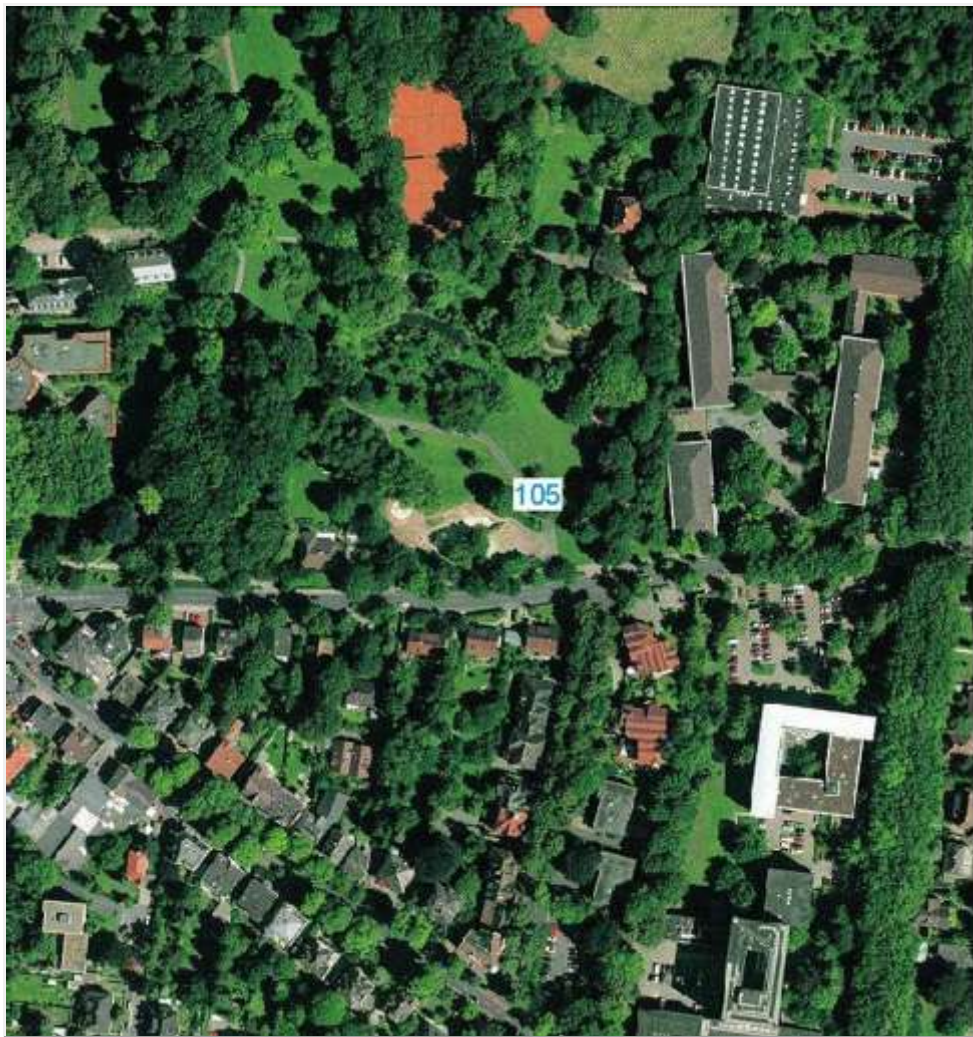

Spielplätze, Bolzplätze und Jugendhütten: Sachstand und Bewertung

ID	Lage	Sozialraum:	Nr.	Kat
SPIEL105	Kurpark/Parkstraße	Königsborn Süd-Ost	4	A

Nettospielfläche: 2360 qm **Bruttospielfläche:** 2496 qm

Flächen und Fallschutz

Flächen: Wassergebundene Flächen (337,59qm); Sandfläche (340,15 qm); Asphaltflächen (35,75 qm); Plattenbeläge (247,52 qm); Rasen (743,31 qm);

Summe: 1704,32 qm

Bewuchs:

Bodendecker	40,9 qm	Sträucher	5 qm
Bäume	18 qm	Sträucher	72,2 qm
Hecken	0 qm	(verdichtet)	

Bewertung:

Nutzung	2	Erreichbarkeit	2
Topografie	2	Ausstattung	2
I/Emission	2	Barrierefrei	1
Gesamt	1,8	Gesamt o. Bar.	2

Bemerkung:

Erster barrierefreier KSP in Unna.

Kurpark/Parkstraße

Ausgestaltung mit Geräten: