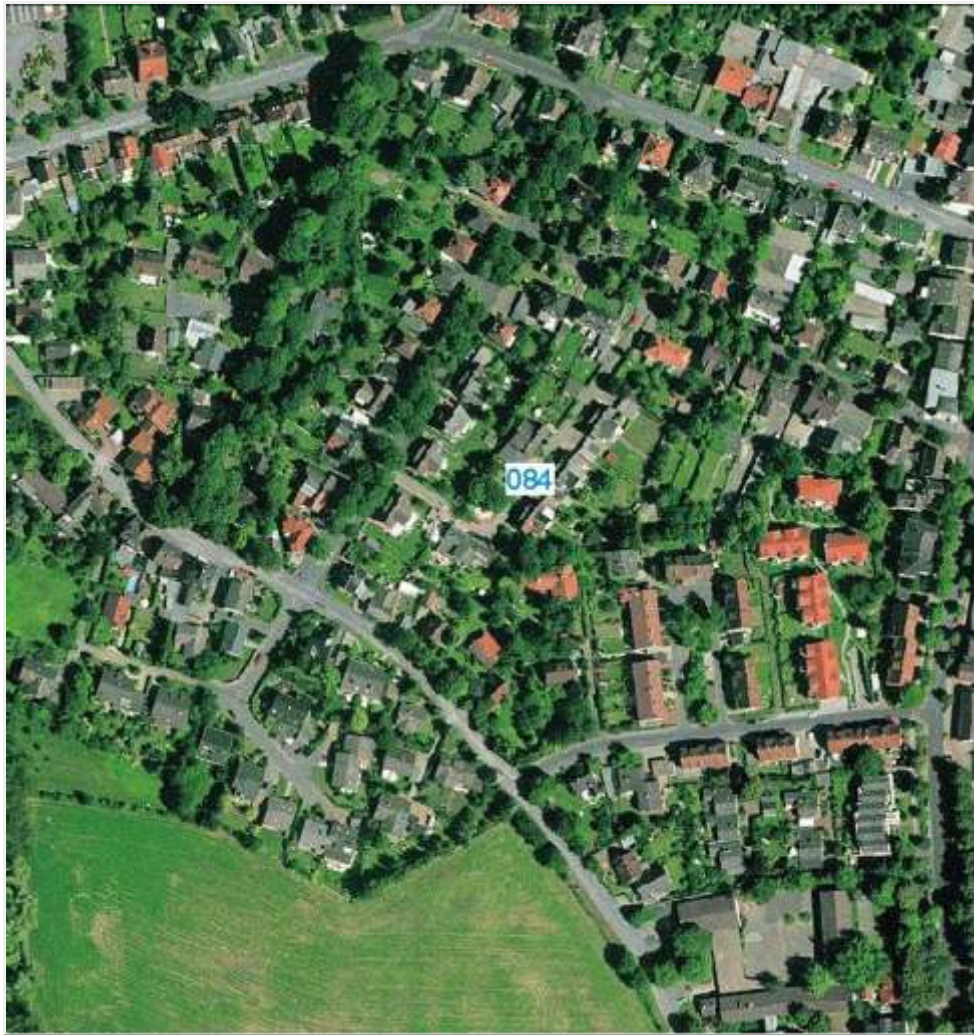

## Spielplätze, Bolzplätze und Jugendhütten: Sachstand und Bewertung

ID	Lage	Sozialraum:	Nr.	Kat
SPIEL084	Saarstraße	Königsborn Süd-West	3	C

**Nettospielfläche:** 228,7 qm **Bruttospielfläche:** 250 qm

### Bemerkung:

**Saarstraße**

**Ausgestaltung mit Geräten:**

Spielhütte

Federwippe