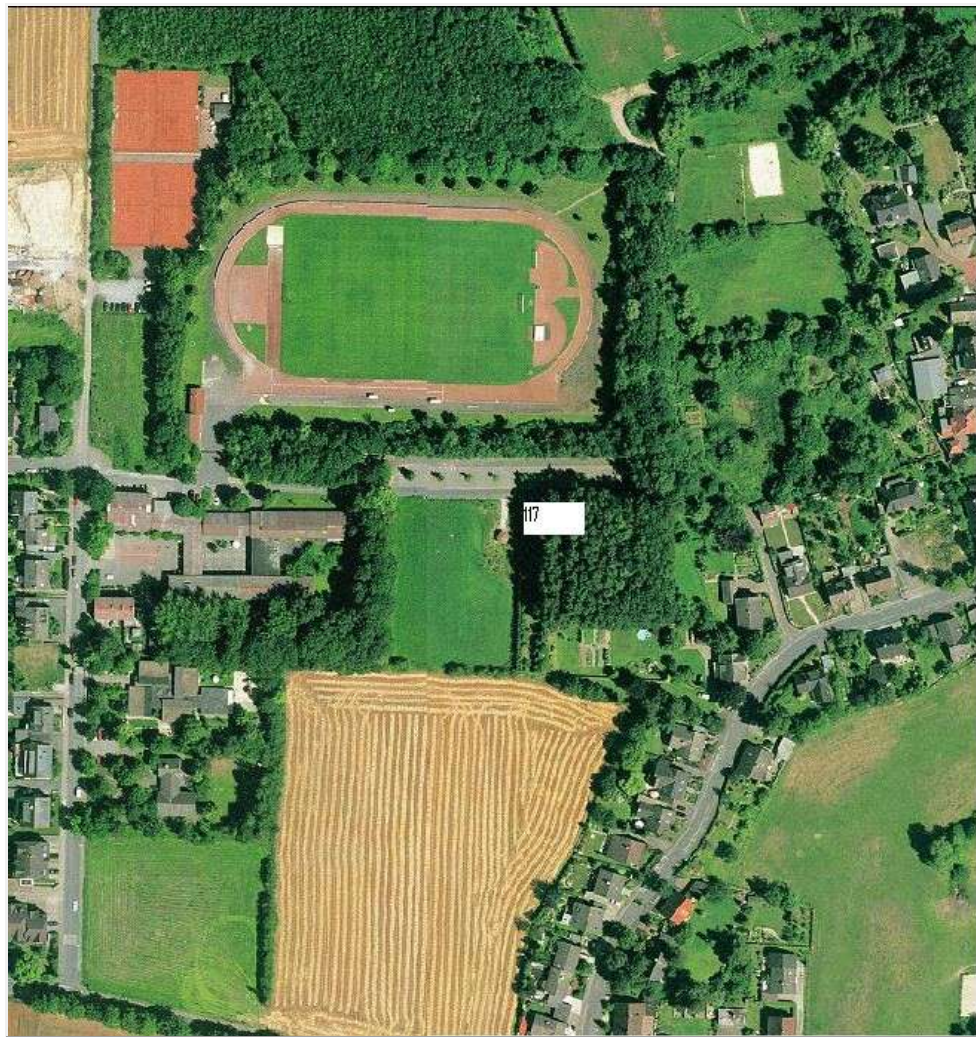

Spielplätze, Bolzplätze und Jugendhütten: Sachstand und Bewertung

ID	Lage	Sozialraum:	Nr.	Kat
SPIEL117	Jugendhütte Dreishofst	Mühlhausen-Uelzen	11	

Nettospielfläche: qm **Bruttospielfläche:** qm

Flächen und Fallschutz

Flächen:

Summe: qm

Bewuchs:

Bodendecker	0 qm	Sträucher	0 qm
Bäume	0 qm	Sträucher	0 qm
Hecken	0 qm	(verdichtet)	

Bewertung:

Nutzung	0	Erreichbarkeit	0
Topografie	0	Ausstattung	0
I/Emission	0	Barrierefrei	0
Gesamt	0	Gesamt o. Bar.	0

Bemerkung:

Jugendhütte Dreishofstraße 2

Ausgestaltung mit Geräten:

Jugendhütte